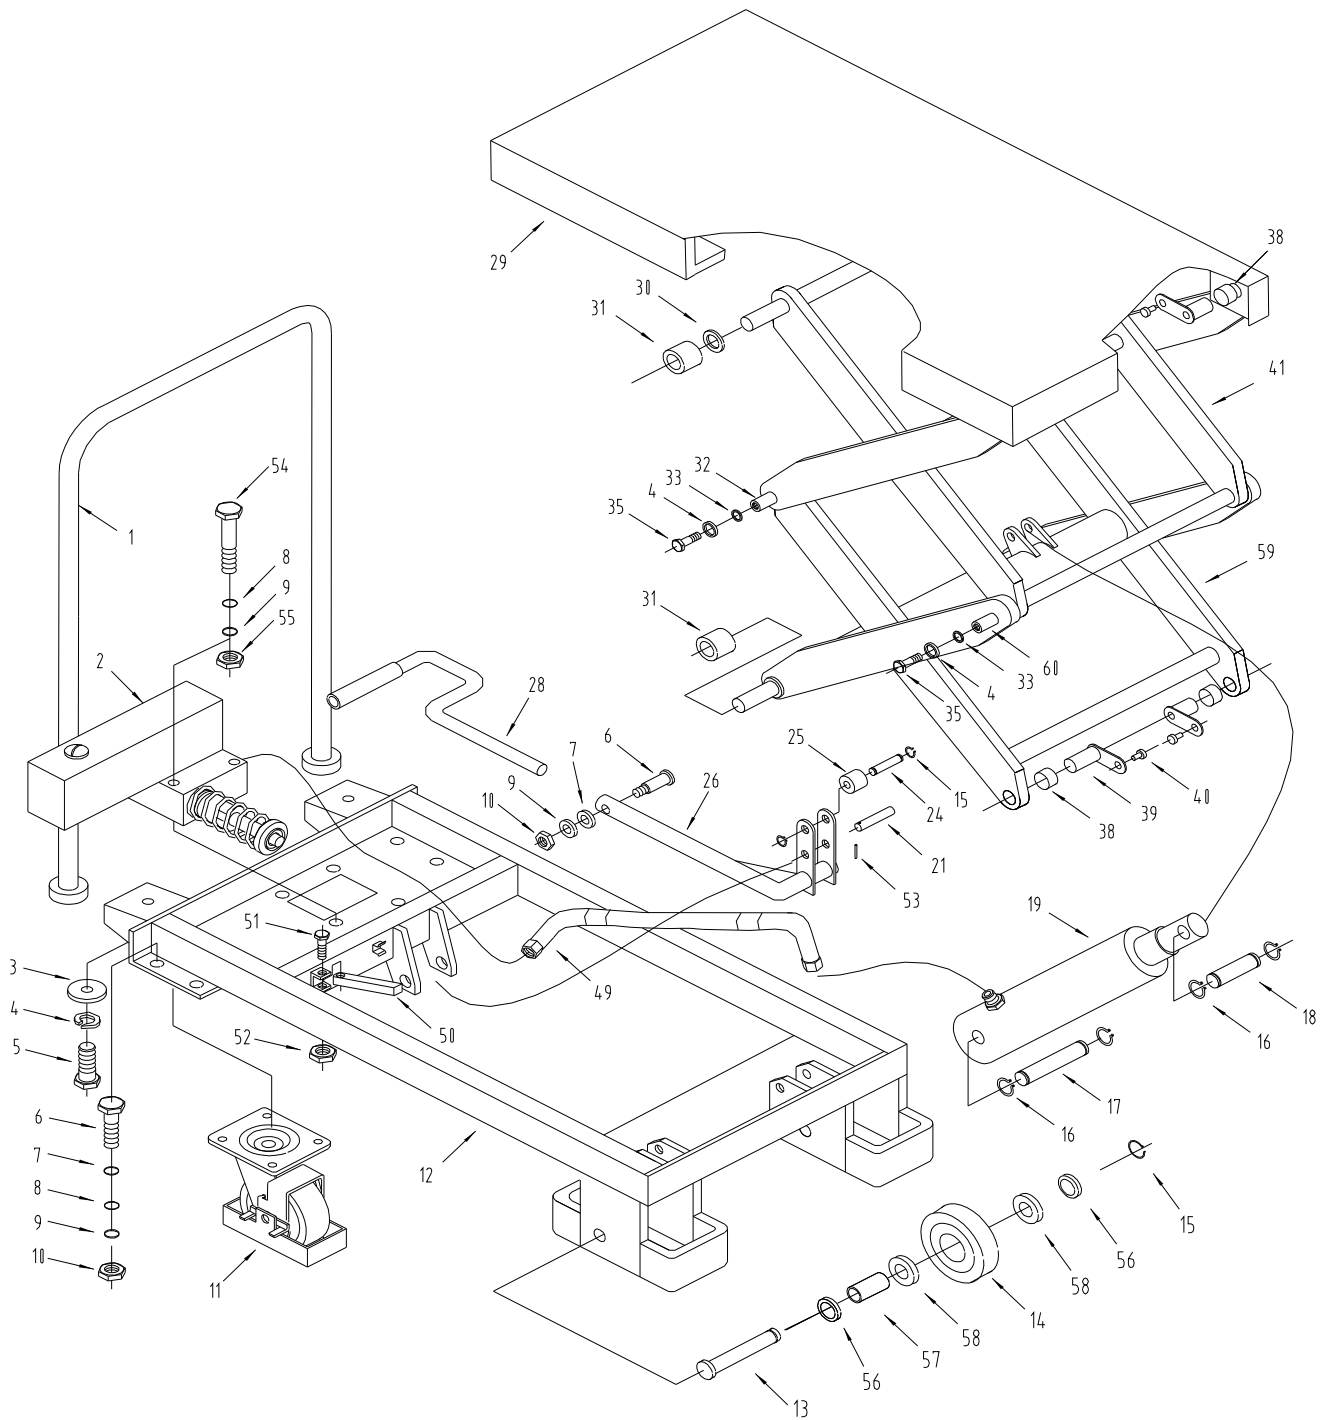

HanseLifter®

Ersatzteilliste

- Original -
Hubtisch

SPF680

Tragfähigkeit 680 kg

Stand: November 2008
Version 2.02

HanseLifter®, eine Marke der GESUTRA GmbH
Straubinger Str. 20 28219 Bremen Deutschland
www.hanselifter.de
Tel.: +49 (0)421 33 63 62 00
Fax: +49 (0)421 33 63 61 10

Explosionszeichnung Hydraulik

Explosionszeichnung Tisch und Rahmen

Explosionszeichnung Hydraulikzylinder