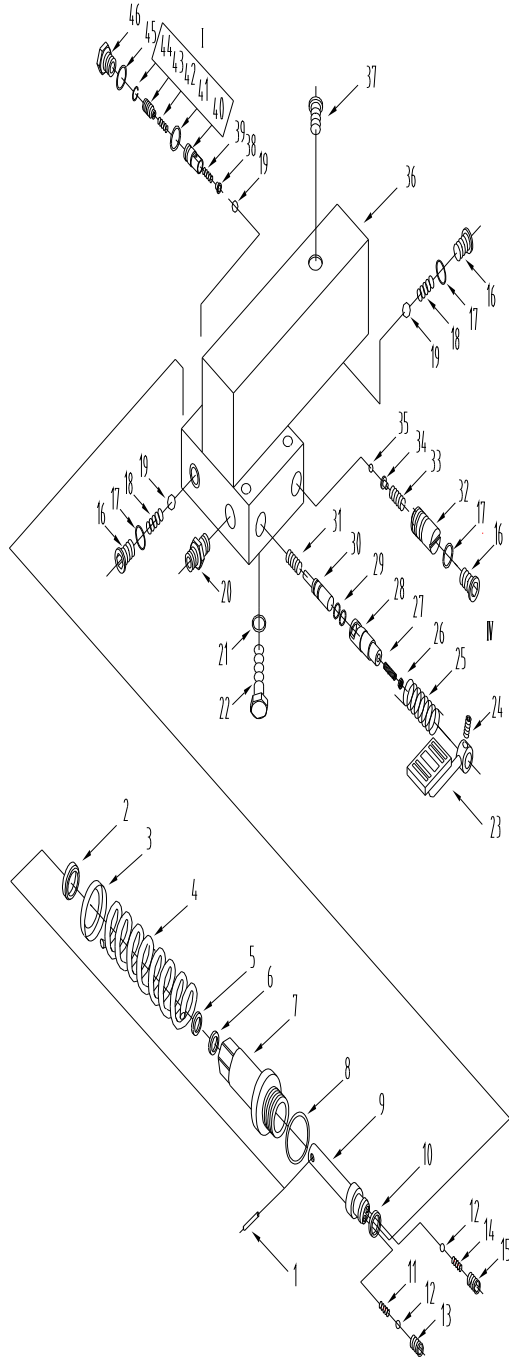

HanseLifter®

Ersatzteilliste

- Original -
Hubtisch

SPF680

Tragfähigkeit 680 kg

Stand: November 2008
Version 2.02

HanseLifter®, eine Marke der GESUTRA GmbH
Straubinger Str. 20 28219 Bremen Deutschland
www.hanselifter.de
Tel.: +49 (0)421 33 63 62 00
Fax: +49 (0)421 33 63 61 10

Explosionszeichnung Hydraulik

Explosionszeichnung Tisch und Rahmen

Explosionszeichnung Hydraulikzylinder